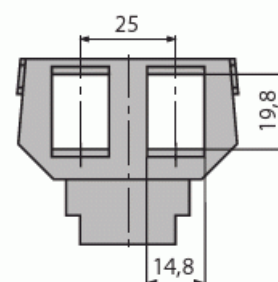

# Monteringsbricka

Monteringsbricka för DKS-system,  
2xRJ45, Keystone

**Type:** 1867 EB

**EI-Number:** 5100852

**Product ID:** 2CKA001764A0182

**GTIN:** 4011395182802

Monteringsbrickorna 18xxEB och centrumdelarna 1758-xx utgör DKS-systemet. Du kan använda DKS-systemet till många typer av olika data- / tele-kontakter till Impressivo- eller Jussi-serien