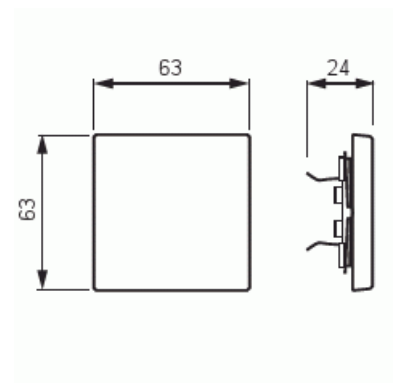

Product Card

Vippa, Impressivo, 1-pol/trapp/kors, svart matt

Vippa

Vippa, Impressivo, 1-pol/trapp/kors, svart matt

Type: 1786-885-500

EI-Number: 1815060

Product ID: 2CKA001751A3094

GTIN: 4011395129753

1-vägs vippa för alla strömställarinsatser med 1-vippa. Kan installeras inomhus i torra utrymmen. Materialet målad plast. Ytan är blank och lätt att hålla ren. Rengöring med vanliga milda tvättmedel för hushåll. Användning av starka lösningsmedel bör undvikas.