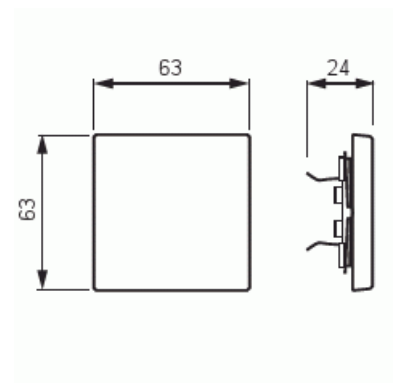

# Vippa

Vippa, Impressivo, 1-pol/trapp/kors, Pure Ädelstål

**Type:** 1786-866-500

**EI-Number:** 1817751

**Product ID:** 2CKA001751A3077

**GTIN:** 4011395086018

1-vägs vippa för alla strömställarinsatser med 1-vippa. Kan installeras inomhus i torra utrymmen. Tillverkad av rostfritt stål. Ytan är blank och lätt att hålla ren. Rengöring med vanliga milda tvättmedel för hushåll. Användning av starka lösningsmedel bör undvikas.