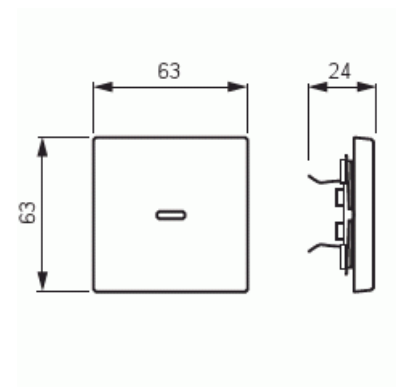

Product Card

Vippa, tryckknapp, med rött lins, svart matt

Vippa

Vippa, tryckknapp, med rött lins, svart matt

Type: 1789-885

EI-Number: 1815328

Product ID: 2CKA001751A3047

GTIN: 4011395129852

1-vägs vippa för alla strömställarinsatser med 1-vippa. Lämpar sig för öppning planerad för 1-vägs apparat i täckram. Kan installeras inomhus i torra utrymmen. Materialet målad plast. Ytan är blank och lätt att hålla ren. Rengöring med vanliga milda tvättmedel för hushåll. Användning av starka lösningsmedel bör undvikas.

Scanable symbol / barrier free: No

Användning: Omkopplare/tryckknapp

Product Card

Vippa, tryckknapp, med rött lins, svart matt

Lämplig för beröringssensor för bussystem:	No
Typ av fastsättning:	Klämmontering
Övervakningsfönster/ljusuttag:	No
Material:	Plast
Materialkvalitet:	Termoplast
Halogenfri:	No
Ytskydd:	Lackerad
Typ av yta:	Matt
Anti-bakteriell:	No
Färg:	Svart
RAL-nummer (liknande):	9005
Med tryckbar etikett:	No
Med utbytbar lins/symbol:	No
Slagtålighet (IK):	IK03
Bredd:	63 mm
Höjd:	63 mm
Djup:	20 mm