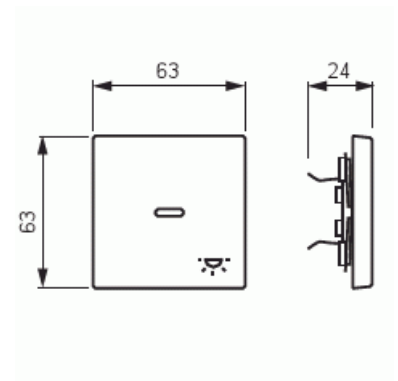

# Vippa

Vippa, 1-pol/trapp/kors, "lampa", lins, svart matt

**Type:** 1789 LI-885

**EI-Number:** 1815330

**Product ID:** 2CKA001751A3045

**GTIN:** 4011395129821

1-vägs vippa för alla strömställarinsatser med 1-vippa. Lämpar sig för öppning planerad för 1-vägs apparat i täckram. Kan installeras inomhus i torra utrymmen. Materialet målad plast. Ytan är blank och lätt att hålla ren. Rengöring med vanliga milda tvättmedel för hushåll. Användning av starka lösningsmedel bör undvikas.