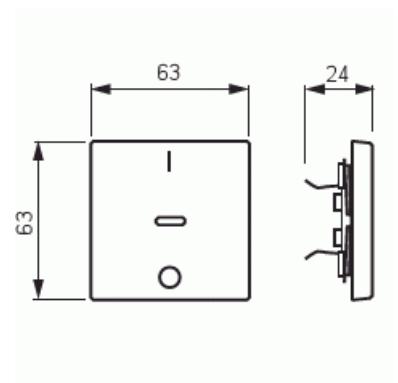

# Vippa

Vippa, med röd lins, "1/0", svart matt

**Type:** 1788-885

**EI-Number:** 1815323

**Product ID:** 2CKA001751A3042

**GTIN:** 4011395129760

1-vägs vippa för alla strömställarinsatser med 1-vippa. Lämpar sig för öppning planerad för 1-vägs apparat i täckram. Kan installeras inomhus i torra utrymmen. Materialet målad plast. Ytan är blank och lätt att hålla ren. Rengöring med vanliga milda tvättmedel för hushåll. Användning av starka lösningsmedel bör undvikas.