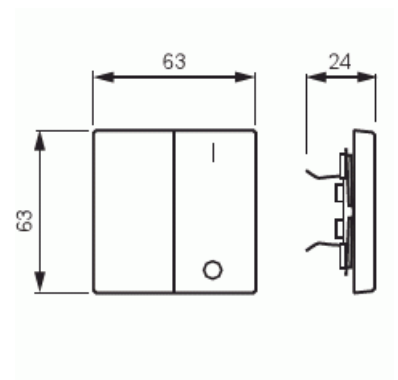

1-vägs vippa för alla strömställarinsatser med 1-vippa. Lämpar sig för öppning planerad för 1-vägs apparat i täckram. Kan installeras inomhus i torra utrymmen. Materialet målad plast. Ytan är blank och lätt att hålla ren. Rengöring med vanliga milda tvättmedel för hushåll. Användning av starka lösningsmedel bör undvikas.

Technical specification

Classification

Lämplig för skyddsklass (IP):	IP20
-------------------------------	------

Packing

Package:	1
Unit:	PCS

ETIM Data

Modell/Utförande:	Tvådelad vippa
Prägling/Indikering:	Symbol "Pilar"
Scanable symbol / barrier free:	No
Användning:	Persienn