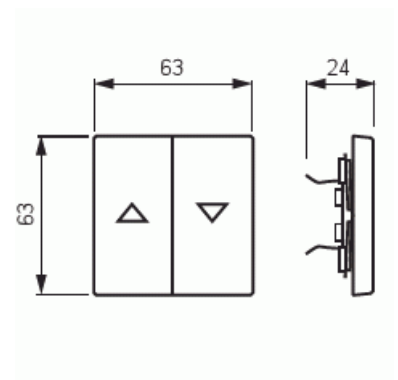

Vippa

Vippa, Impressivo, Jalusi, vit matt

Type: 1785 JA-884**Product ID:** 2CKA001751A3022**GTIN:** 4011395129173

1-vägs vippa för alla strömställarinsatser med 1-vippa. Lämpar sig för öppning planerad för 1-vägs apparat i täckram. Kan installeras inomhus i torra utrymmen. Materialet målad plast. Ytan är blank och lätt att hålla ren. Rengöring med vanliga milda tvättmedel för hushåll. Användning av starka lösningsmedel bör undvikas.

Technical specification

Classification

Lämplig för skyddsklass (IP):	IP20
-------------------------------	------

Packing

Package:	1
Unit:	PCS

ETIM Data

Modell/Utförande:	Tvådelad vippa
Prägling/Indikering:	Symbol "Pilar"
Scanable symbol / barrier free:	No
Användning:	Persienn

Product Card

Vippa, Impressivo, Jalusi, vit matt

Lämplig för beröringssensor för bussystem:	No
Typ av fastsättning:	Klämmontering
Övervakningsfönster/ljusuttag:	No
Material:	Plast
Materialkvalitet:	Termoplast
Halogenfri:	No
Ytskydd:	Lackerad
Typ av yta:	Matt
Anti-bakteriell:	No
Färg:	Vit
RAL-nummer (liknande):	9016
Med tryckbar etikett:	No
Med utbytbar lins/symbol:	No
Slagtålighet (IK):	IK03
Bredd:	63 mm
Höjd:	63 mm
Djup:	20 mm