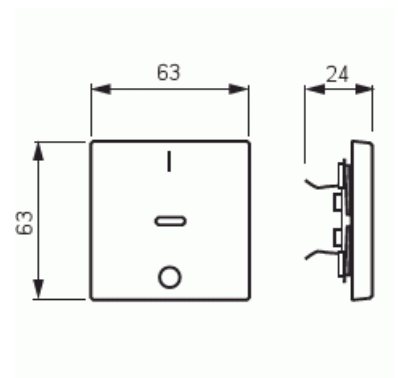

Product Card

Vippa, med rött lins, "1/0", Pure Ädelstål

Vippa

Vippa, med rött lins, "1/0", Pure Ädelstål

Type: 1788-866

EI-Number: 1817755

Product ID: 2CKA001751A2961

GTIN: 4011395086322

1-vägs vippa för alla strömställarinsatser med 1-vippa. Lämpar sig för öppning planerad för 1-vägs apparat i täckram. Kan installeras inomhus i torra utrymmen. Tillverkad av rostfritt stål. Ytan är blank och lätt att hålla ren. Rengöring med vanliga milda tvättmedel för hushåll. Användning av starka lösningsmedel bör undvikas.

Technical specification

Classification

Lämplig för skyddsklass (IP): IP20

Packing

Package: 1/10/100/2800

Unit: PCS

ETIM Data

Modell/Utförande: Enkel vippa

Prägling/Indikering: Symbol "0"

Scanable symbol / barrier free: No

Användning: Omkopplare/tryckknapp

Product Card

Vippa, med rött lins, "1/0", Pure Ädelstål

Lämplig för beröringssensor för bussystem:	No
Typ av fastsättning:	Klämmontering
Övervakningsfönster/ljusuttag:	No
Material:	Metall
Materialkvalitet:	Rostfritt stål
Halogenfri:	No
Ytskydd:	Obehandlad
Typ av yta:	Matt
Anti-bakteriell:	No
Färg:	Rostfritt stål
Med tryckbar etikett:	No
Med utbytbar lins/symbol:	No
Slagtålighet (IK):	IK03
Bredd:	63 mm
Höjd:	63 mm
Djup:	20 mm