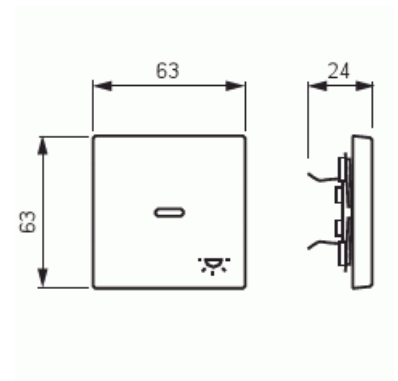

Product Card

Vippa, 1-pol/trapp/kors, "lampa", lins, Pure Ädelstål

Vippa

Vippa, 1-pol/trapp/kors, "lampa", lins,
Pure Ädelstål

Type: 1789 LI-866

EI-Number: 1817750

Product ID: 2CKA001751A2958

GTIN: 4011395086087

1-vägs vippa för alla strömställarinsatser med 1-vippa. Lämpar sig för öppning planerad för 1-vägs apparat i täckram. Kan installeras inomhus i torra utrymmen. Tillverkad av rostfritt stål. Ytan är blank och lätt att hålla ren. Rengöring med vanliga milda tvättmedel för hushåll. Användning av starka lösningsmedel bör undvikas.

Technical specification

Classification

Lämplig för skyddsklass (IP): IP20

Packing

Package: 1/10/100/2800

Unit: PCS

ETIM Data

Modell/Utförande: Enkel vippa

Prägling/Indikering: Symbol "Ljus"

Scanable symbol / barrier free: No

Användning: Omkopplare/tryckknapp

Product Card

Vippa, 1-pol/trapp/kors, "lampa", lins, Pure Ädelstål

Lämplig för beröringssensor för bussystem:	No
Typ av fastsättning:	Klämmontering
Övervakningsfönster/ljusuttag:	No
Material:	Metall
Materialkvalitet:	Rostfritt stål
Halogenfri:	No
Ytskydd:	Obehandlad
Typ av yta:	Matt
Anti-bakteriell:	No
Färg:	Rostfritt stål
Med tryckbar etikett:	No
Med utbytbar lins/symbol:	No
Slagtålighet (IK):	IK03
Bredd:	63 mm
Höjd:	63 mm
Djup:	20 mm