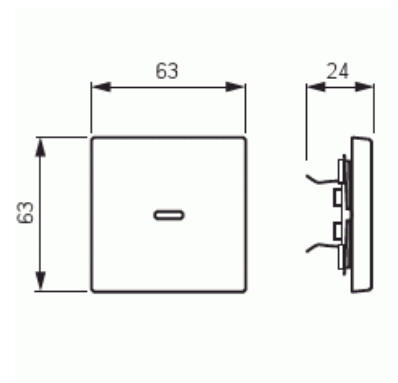

Product Card

Vippa, tryckknapp, med rött lins, Pure Ädelstål

Vippa

Vippa, tryckknapp, med rött lins, Pure Ädelstål

Type: 1789-866

EI-Number: 1817753

Product ID: 2CKA001751A2957

GTIN: 4011395086063

1-vägs vippa för alla strömställarinsatser med 1-vippa. Lämpar sig för öppning planerad för 1-vägs apparat i täckram. Kan installeras inomhus i torra utrymmen. Tillverkad av rostfritt stål. Ytan är blank och lätt att hålla ren. Rengöring med vanliga milda tvättmedel för hushåll. Användning av starka lösningsmedel bör undvikas.

Technical specification

Classification

Lämplig för skyddsklass (IP):	IP20
-------------------------------	------

Packing

Package:	1/10/100/2800
Unit:	PCS

ETIM Data

Modell/Utförande:	Enkel vippa
Scanable symbol / barrier free:	No
Användning:	Omkopplare/tryckknapp

Product Card

Vippa, tryckknapp, med rött lins, Pure Ädelstål

Lämplig för beröringssensor för bussystem:	No
Typ av fastsättning:	Klämmontering
Övervakningsfönster/ljusuttag:	No
Material:	Metall
Materialkvalitet:	Rostfritt stål
Halogenfri:	No
Ytskydd:	Obehandlad
Typ av yta:	Matt
Anti-bakteriell:	No
Färg:	Rostfritt stål
Med tryckbar etikett:	No
Med utbytbar lins/symbol:	No
Slagtålighet (IK):	IK03
Bredd:	63 mm
Höjd:	63 mm
Djup:	20 mm