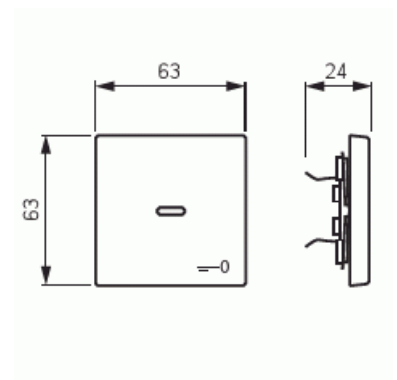

GTIN: 4011395074770

1-vägs vippa för alla strömställarinsatser med 1-vippa. Lämpar sig för öppning planerad för 1-vägs apparat i täckram samt med hjälp av adaptern 2519-xx i öppning planerad för 2-vägs apparat. Kan installeras inomhus i torra utrymmen. Vid infällt montage i fuktiga utrymmen eller ute bör tätningdamask användas samt skruvfästningsram för vippa. Tillverkad av högklassigt och hållbart plastmaterial. Ytan är blank och lätt att hålla ren. Rengöring med vanliga milda tvättmedel för hushåll. Användning av starka lösningsmedel bör undvikas.

Technical specification

Classification

Lämplig för skyddsklass (IP): IP20

Packing

Package: 1/10/100/2800

Unit: PCS

ETIM Data

Modell/Utförande: Enkel vippa

Product Card

Vippa, Impressivo, 1-pol/trapp/kors, "nyckel", lins, aluminium

Prägling/Indikering:	Övrigt
Scanable symbol / barrier free:	No
Användning:	Omkopplare/tryckknapp
Lämplig för beröringssensor för bussystem:	No
Typ av fastsättning:	Klämmontering
Övervakningsfönster/ljusuttag:	No
Material:	Plast
Materialkvalitet:	Termoplast
Halogenfri:	No
Ytskydd:	Lackerad
Typ av yta:	Matt
Anti-bakteriell:	No
Färg:	Aluminium
RAL-nummer (liknande):	9006
Med tryckbar etikett:	No
Med utbytbar lins/symbol:	No
Slagtålighet (IK):	IK03
Bredd:	63 mm
Höjd:	63 mm
Djup:	20 mm