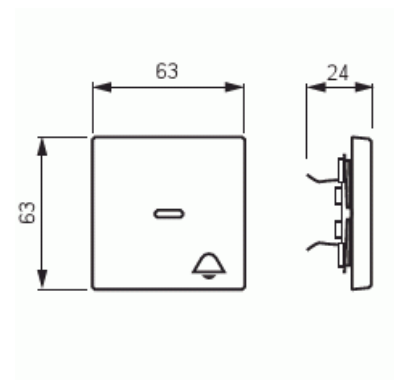

GTIN: 4011395074763

1-vägs vippa för alla strömställarinsatser med 1-vippa. Lämpar sig för öppning planerad för 1-vägs apparat i täckram samt med hjälp av adaptern 2519-xx i öppning planerad för 2-vägs apparat. Kan installeras inomhus i torra utrymmen. Vid infällt montage i fuktiga utrymmen eller ute bör tätningdamask användas samt skruvfästningsram för vippa. Tillverkad av högklassigt och hållbart plastmaterial. Ytan är blank och lätt att hålla ren. Rengöring med vanliga milda tvättmedel för hushåll. Användning av starka lösningsmedel bör undvikas.

Product Card

Vippa, Impressivo, 1-pol/trapp/kors, "klocka", lins, aluminium

Prägling/Indikering:	Övrigt
Scanable symbol / barrier free:	No
Användning:	Omkopplare/tryckknapp
Lämplig för beröringssensor för bussystem:	No
Typ av fastsättning:	Klämmontering
Övervakningsfönster/ljusuttag:	No
Material:	Plast
Materialkvalitet:	Termoplast
Halogenfri:	No
Ytskydd:	Lackerad
Typ av yta:	Matt
Anti-bakteriell:	No
Färg:	Aluminium
RAL-nummer (liknande):	9006
Med tryckbar etikett:	No
Med utbytbar lins/symbol:	No
Slagtålighet (IK):	IK03
Bredd:	63 mm
Höjd:	63 mm
Djup:	20 mm