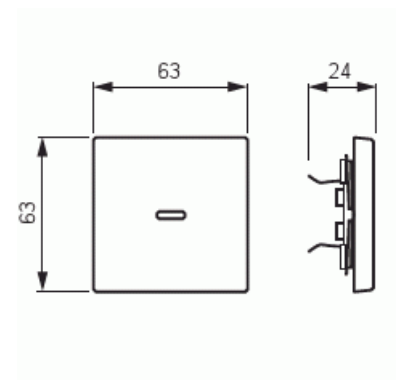

1-vägs vippa för alla strömställarinsatser med 1-vippa. Lämpar sig för öppning planerad för 1-vägs apparat i täckram samt med hjälp av adaptern 2519-xx i öppning planerad för 2-vägs apparat. Kan installeras inomhus i torra utrymmen. Vid infällt montage i fuktiga utrymmen eller ute bör tätningsdamask användas samt skruvfästningsram för vippa. Tillverkad av högklassigt och hållbart plastmaterial. Ytan är blank och lätt att hålla ren. Rengöring med vanliga milda tvättmedel för hushåll. Användning av starka lösningsmedel bör undvikas.