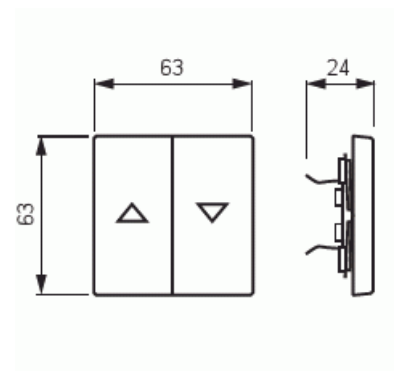

2-vägs vippa för alla strömställarinsatser med 2-vippor (ej lämplig för insatsen 10621.xx). Lämpar sig för öppning planerad för 1-vägs apparat i täckram samt med hjälp av adaptern 2519-xx i öppning planerad för 2-vägs apparat. Kan installeras inomhus i torra utrymmen. Vid infällt montage i fuktiga utrymmen eller ute bör tätningsserie användas samt skruvfästningsram för vippa. Tillverkad av högklassigt och hållbart plastmaterial. Ytan är blank och lätt att hålla ren. Rengöring med vanliga milda tvättmedel för hushåll. Användning av starka lösningsmedel bör undvikas.

Technical specification

Classification

Lämplig för skyddsklass (IP): IP20

Packing

Package: 1/10/100/2800

Unit: PCS

ETIM Data

Modell/Utförande: Tvådelad vippa