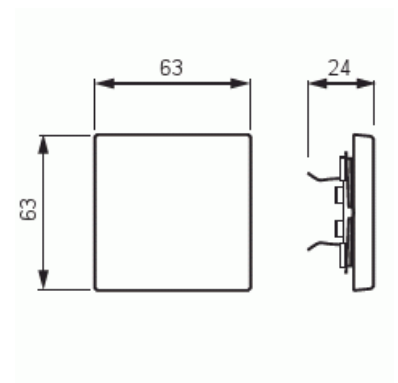

Product Card

Vippa, Impressivo, 1-pol/trapp/kors, aluminium

Vippa

Vippa, Impressivo, 1-pol/trapp/kors,
aluminium

Type: 1786-83

EI-Number: 1815551

Product ID: 2CKA001751A2943

GTIN: 6418677328886

1-vägs vippa för alla strömställarinsatser med 1-vippa. Kan installeras inomhus i torra utrymmen. Vid infällt montage i fuktiga utrymmen eller ute bör tätningsdamask användas samt skruvfästningsram för vippa. Tillverkad av högklassigt och hållbart plastmaterial. Ytan är blank och lätt att hålla ren. Rengöring med vanliga milda tvättmedel för hushåll. Användning av starka lösningsmedel bör undvikas.