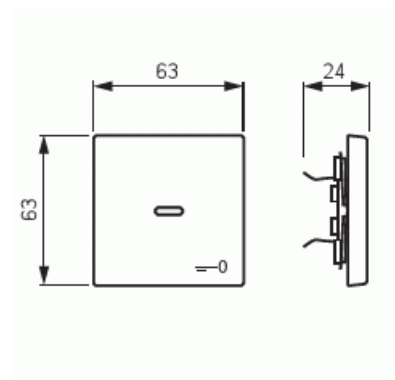

GTIN: 4011395056097

1-vägs vippa för alla strömställarinsatser med 1-vippa. Lämpar sig för öppning planerad för 1-vägs apparat i täckram samt med hjälp av adaptern 2519-xx i öppning planerad för 2-vägs apparat. Kan installeras inomhus i torra utrymmen. Vid infällt montage i fuktiga utrymmen eller ute bör tätningdamask användas samt skruvfästningsram för vippa. Tillverkad av högklassigt och hållbart plastmaterial. Ytan är blank och lätt att hålla ren. Rengöring med vanliga milda tvättmedel för hushåll. Användning av starka lösningsmedel bör undvikas.

Technical specification

Classification

Lämplig för skyddsklass (IP): IP20

Packing

Package: 1/10/100/2800

Unit: PCS

ETIM Data

Modell/Utförande: Enkel vippa

Product Card

Vippa, Impressivo, 1-pol/trapp/kors, "nyckel", lins, antracit

Prägling/Indikering:	Övrigt
Scanable symbol / barrier free:	No
Användning:	Omkopplare/tryckknapp
Lämplig för beröringssensor för bussystem:	No
Typ av fastsättning:	Klämmontering
Övervakningsfönster/ljusuttag:	No
Material:	Plast
Materialkvalitet:	Termoplast
Halogenfri:	No
Ytskydd:	Obehandlad
Typ av yta:	Blank
Anti-bakteriell:	No
Färg:	Antracitgrå
RAL-nummer (liknande):	7021
Med tryckbar etikett:	No
Med utbytbar lins/symbol:	No
Slagtålighet (IK):	IK03
Bredd:	63 mm
Höjd:	63 mm
Djup:	20 mm