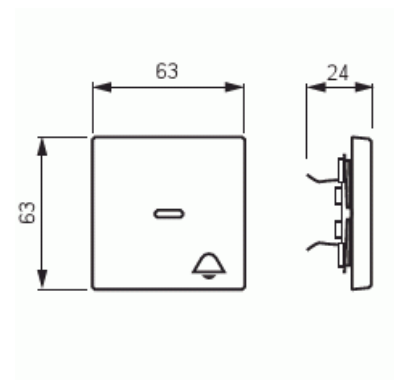

GTIN: 4011395056080

1-vägs vippa för alla strömställarinsatser med 1-vippa. Lämpar sig för öppning planerad för 1-vägs apparat i täckram samt med hjälp av adaptern 2519-xx i öppning planerad för 2-vägs apparat. Kan installeras inomhus i torra utrymmen. Vid infällt montage i fuktiga utrymmen eller ute bör tätningdamask användas samt skruvfästningsram för vippa. Tillverkad av högklassigt och hållbart plastmaterial. Ytan är blank och lätt att hålla ren. Rengöring med vanliga milda tvättmedel för hushåll. Användning av starka lösningsmedel bör undvikas.

Product Card

Vippa, Impressivo, 1-pol/trapp/kors, "klocka", lins, antracit

Prägling/Indikering:	Symbol "Ringklocka"
Scanable symbol / barrier free:	No
Användning:	Omkopplare/tryckknapp
Lämplig för beröringssensor för bussystem:	No
Typ av fastsättning:	Klämmontering
Övervakningsfönster/ljusuttag:	No
Material:	Plast
Materialkvalitet:	Termoplast
Halogenfri:	No
Ytskydd:	Obehandlad
Typ av yta:	Blank
Anti-bakteriell:	No
Färg:	Antracitgrå
RAL-nummer (liknande):	7021
Med tryckbar etikett:	No
Med utbytbar lins/symbol:	No
Slagtålighet (IK):	IK03
Bredd:	63 mm
Höjd:	63 mm
Djup:	20 mm