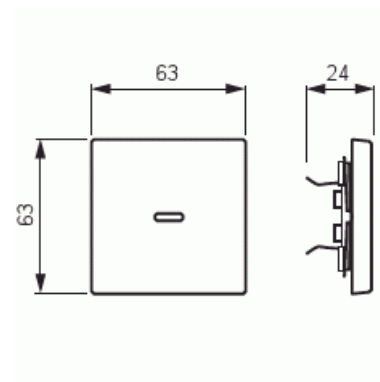

Product Card

Vippa, Impressivo, tryckknapp, med rött lins, vit

Vippa

Vippa, Impressivo, tryckknapp, med rött lins, vit

Type: 1789-84-500

EI-Number: 1815653

Product ID: 2CKA001751A2814

GTIN: 4011395174388

1-vägs vippa för alla strömställarinsatser med 1-vippa. Lämpar sig för öppning planerad för 1-vägs apparat i täckram samt med hjälp av adaptern 2519-xx i öppning planerad för 2-vägs apparat. Kan installeras inomhus i torra utrymmen. Vid infällt montage i fuktiga utrymmen eller ute bör tätningsdamask användas samt skruvfästningsram för vippa. Tillverkad av högklassigt och hållbart plastmaterial. Ytan är blank och lätt att hålla ren. Rengöring med vanliga milda tvättmedel för hushåll. Användning av starka lösningsmedel bör undvikas.

Technical specification

Classification

Lämplig för skyddsklass (IP): IP20

Packing

Package: 1/10/100/2800

Unit: PCS

ETIM Data

Modell/Utförande: Enkel vippa