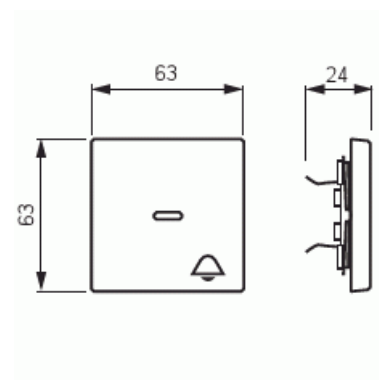

1-vägs vippa för alla strömställarinsatser med 1-vippa. Lämpar sig för öppning planerad för 1-vägs apparat i täckram samt med hjälp av adaptern 2519-xx i öppning planerad för 2-vägs apparat. Kan installeras inomhus i torra utrymmen. Vid infällt montage i fuktiga utrymmen eller ute bör tätningdamask användas samt skruvfästningsram för vippa. Tillverkad av högklassigt och hållbart plastmaterial. Ytan är blank och lätt att hålla ren. Rengöring med vanliga milda tvättmedel för hushåll. Användning av starka lösningsmedel bör undvikas.

Technical specification

Classification

Lämplig för skyddsklass (IP): IP20

Packing

Package: 1/10/100/2800

Unit: PCS

ETIM Data

Modell/Utförande: Enkel vippa

Product Card

Vippa, Impressivo, 1-pol/trapp/kors, "klocka", lins, vit

Prägling/Indikering:	Symbol "Ringklocka"
Scanable symbol / barrier free:	No
Användning:	Omkopplare/tryckknapp
Lämplig för beröringssensor för bussystem:	No
Typ av fastsättning:	Klämmontering
Övervakningsfönster/ljusuttag:	No
Material:	Plast
Materialkvalitet:	Termoplast
Halogenfri:	No
Ytskydd:	Obehandlad
Typ av yta:	Blank
Anti-bakteriell:	No
Färg:	Vit
RAL-nummer (liknande):	9016
Med tryckbar etikett:	No
Med utbytbar lins/symbol:	No
Slagtålighet (IK):	IK03
Bredd:	63 mm
Höjd:	63 mm
Djup:	20 mm