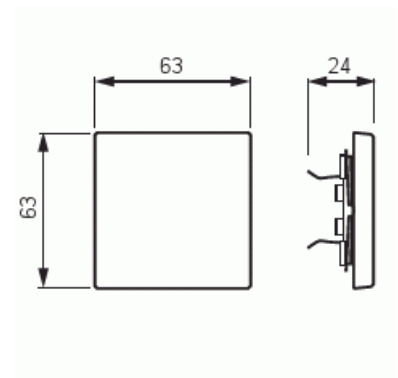

Vippa

Vippa, Impressivo, 1-pol/trapp/kors, vit

Type: 1786-84

EI-Number: 1815651

Product ID: 2CKA001751A2749

GTIN: 6418677328855

1-vägs vippa för alla strömställarinsatser med 1-vippa. Kan installeras inomhus i torra utrymmen. Vid infällt montage i fuktiga utrymmen eller ute bör tätningdamask användas samt skruvfästningsram för vippa. Tillverkad av högklassigt och hållbart plastmaterial. Ytan är blank och lätt att hålla ren. Rengöring med vanliga milda tvättmedel för hushåll. Användning av starka lösningsmedel bör undvikas.

Technical specification

Classification

Lämplig för skyddsklass (IP): IP20

Packing

Package: 1/10/100/2800

Unit: PCS

ETIM Data

Modell/Utförande: Enkel vippa

Prägling/Indikering: Ingen

Scanable symbol / barrier free: No

Användning: Omkopplare/tryckknapp

Product Card

Vippa, Impressivo, 1-pol/trapp/kors, vit

Lämplig för beröringssensor för bussystem:	No
Typ av fastsättning:	Klämmontering
Övervakningsfönster/ljusuttag:	No
Material:	Plast
Materialkvalitet:	Termoplast
Halogenfri:	Yes
Ytskydd:	Obehandlad
Typ av yta:	Blank
Anti-bakteriell:	No
Färg:	Vit
RAL-nummer (liknande):	9016
Med tryckbar etikett:	No
Med utbytbar lins/symbol:	No
Slagtålighet (IK):	IK00
Bredd:	63 mm
Höjd:	63 mm
Djup:	25 mm