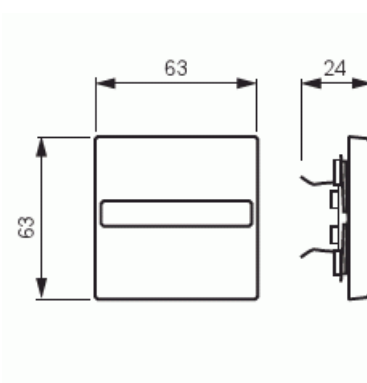

Product Card

Vippa, 1-pol/trapp/kors med skrivfönster, svart matt

Vippa

Vippa, 1-pol/trapp/kors med skrivfönster, svart matt

Type: 1764 NLI-885

EI-Number: 1815314

Product ID: 2CKA001731A1982

GTIN: 4011395128213

1-vägs vippa för alla strömställarinsatser med 1-vippa. Lämpar sig för öppning planerad för 1-vägs apparat i täckram. Kan installeras inomhus i torra utrymmen. Materialet målad plast. Ytan är blank och lätt att hålla ren. Rengöring med vanliga milda tvättmedel för hushåll. Användning av starka lösningsmedel bör undvikas.

Scanable symbol / barrier free: No

Användning: Omkopplare/tryckknapp

Product Card

Vippa, 1-pol/trapp/kors med skrivfönster, svart matt

Lämplig för beröringssensor för bussystem:	No
Typ av fastsättning:	Klämmontering
Övervakningsfönster/ljusuttag:	No
Material:	Plast
Materialkvalitet:	Termoplast
Halogenfri:	No
Ytskydd:	Lackerad
Typ av yta:	Matt
Anti-bakteriell:	No
Färg:	Svart
RAL-nummer (liknande):	9005
Med tryckbar etikett:	No
Med utbytbar lins/symbol:	No
Slagtålighet (IK):	IK03
Bredd:	63 mm
Höjd:	63 mm
Djup:	20 mm