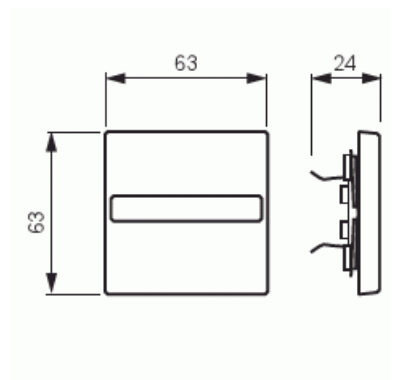

Product Card

Vippa, 1-pol/trapp/kors med skrivfönster, Pure Ädelstål, målad

Vippa

Vippa, 1-pol/trapp/kors med skrivfönster,
Pure Ädelstål, målad

Type: 1764 NLI-866

EI-Number: 1817754

Product ID: 2CKA001731A1953

GTIN: 4011395086186

1-vägs vippa för alla strömställarinsatser med 1-vippa. Lämpar sig för öppning planerad för 1-vägs apparat i täckram. Kan installeras inomhus i torra utrymmen. Tillverkad av rostfritt stål. Ytan är blank och lätt att hålla ren. Rengöring med vanliga milda tvättmedel för hushåll. Användning av starka lösningsmedel bör undvikas.

Technical specification

Classification

Lämplig för skyddsklass (IP):	IP20
-------------------------------	------

Packing

Package:	1/10/100/2800
Unit:	PCS

ETIM Data

Modell/Utförande:	Enkel tryckknapp
Scanable symbol / barrier free:	No
Användning:	Omkopplare/tryckknapp

Product Card

Vippa, 1-pol/trapp/kors med skrivfönster, Pure Ädelstål, målad

Lämplig för beröringssensor för bussystem:	No
Typ av fastsättning:	Klämmontering
Övervakningsfönster/ljusuttag:	No
Material:	Plast
Materialkvalitet:	Termoplast
Halogenfri:	No
Ytskydd:	Lackerad
Typ av yta:	Matt
Anti-bakteriell:	No
Färg:	Rostfritt stål
Med tryckbar etikett:	No
Med utbytbar lins/symbol:	No
Slagtålighet (IK):	IK03
Bredd:	63 mm
Höjd:	63 mm
Djup:	20 mm