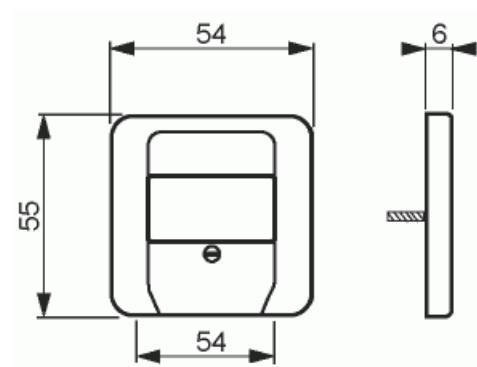

Product Card

Centrumplatta, Jussi, stereo, för insats 0248.00

Centrumplatta

Centrumplatta, Jussi, stereo, för insats 0248.00

Type: 2539-214-500

EI-Number: 1815187

Product ID: 2CKA001724A4327

GTIN: 6418677331343

Technical specification

Classification

Lämplig för skyddsklass (IP): IP20

Packing

Package: 1/10/100/2800

Unit: PCS

ETIM Data

Sammansättning: Centrumplatta

Användning: TAE

Stödring: No

Med dammskydd: No