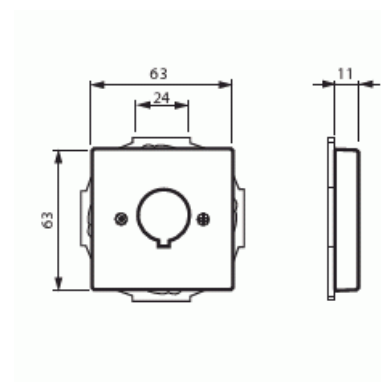

## Product Card

Centrumplatta, med 22,5mm hål, svart matt

# Centrumplatta

Centrumplatta, med 22,5mm hål, svart matt

**Type:** 2533-885

**EI-Number:** 1815335

**Product ID:** 2CKA001724A4301

**GTIN:** 4011395128756

Centrumplatta med ett runt 22,5 mm:s hål utrustat med ett inhugg som förhindrar rotation. Används för fastsättning av olika apparater. Lämpar sig för öppning planerad för 1-vägs apparat i täckram. Kan installeras inomhus i torra utrymmen. Tillverkad av högklassigt och hållbart plastmaterial. Rengöring med vanliga milda tvättmedel för hushåll. Användning av starka lösningsmedel bör undvikas.