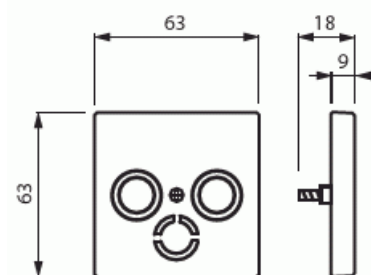

# Centrumplatta

Centrumplatta, TV/R/Sat, svart matt

**Type:** 1743-885**EI-Number:** 6001192**Product ID:** 2CKA001724A4298**GTIN:** 4011395128695

Centrumplatta för de vanligaste insatser för antennuttag som finns till salu. Sat-kopplingens öppning är stängd men kan öppnas på installationsplatsen. Lämpar sig för öppning planerad för 1-vägs apparat i täckram. Kan installeras inomhus i torra utrymmen. Materialet målad plast. Rengöring med vanliga milda tvättmedel för hushåll. Användning av starka lösningsmedel bör undvikas.

# Product Card

Centrumplatta, TV/R/Sat, svart matt

Med gångjärnslock:	No
Uttagsriktning:	Rak
Textfält:	Utan indikeringsfält
Med tryck/prägling:	No
Monteringsmetod:	Infällt montage
Material:	Plast
Materialkvalitet:	Termoplast
Halogenfri:	Yes
Anti-bakteriell:	No
Ytskydd:	Lackerad
Typ av yta:	Matt
Färg:	Svart
RAL-nummer (liknande):	9005
Transparent:	No
Typ av fastsättning:	Montering med skruv
Antal moduler (modulsystem):	1
Med boxar/kopplingar:	No
Lämplig för antal boxar/kopplingar:	3
Med dragavlastning:	No
Avskärmad buss:	No
Avskärmad kapsling:	No
Lysterklämma:	No
Med belysning:	No
Apparatens bredd:	63 mm
Apparatens höjd:	63 mm
Apparatens djup:	63 mm
Minsta djup på infälld installationsdosa:	32 mm