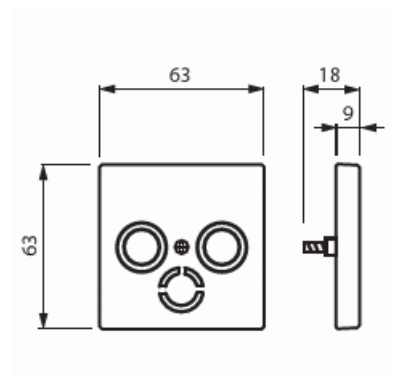

Centrumplatta

Centrumplatta, TV/R/Sat, vit matt

Type: 1743-884**EI-Number:** 6001178**Product ID:** 2CKA001724A4293**GTIN:** 4011395128626

Centrumplatta för de vanligaste insatser för antennuttag som finns till salu. Sat-kopplingens öppning är stängd men kan öppnas på installationsplatsen. Lämpar sig för öppning planerad för 1-vägs apparat i täckram. Kan installeras inomhus i torra utrymmen. Materialet målad plast. Rengöring med vanliga milda tvättmedel för hushåll. Användning av starka lösningsmedel bör undvikas.

Technical specification

Classification

Lämplig för skyddsklass (IP):	IP20
-------------------------------	------

Packing

Package:	1/10
Unit:	PCS

ETIM Data

Sammansättning:	Centrumplatta
Användning:	SAT
Stödring:	No
Med dammskydd:	No

Product Card

Centrumplatta, TV/R/Sat, vit matt

Med gångjärnslock:	No
Uttagsriktning:	Rak
Textfält:	Utan indikeringsfält
Med tryck/prägling:	No
Monteringsmetod:	Infällt montage
Material:	Plast
Materialkvalitet:	Termoplast
Halogenfri:	Yes
Anti-bakteriell:	No
Ytskydd:	Lackerad
Typ av yta:	Matt
Färg:	Vit
RAL-nummer (liknande):	9016
Transparent:	No
Typ av fastsättning:	Montering med skruv
Antal moduler (modulsystem):	1
Med boxar/kopplingar:	No
Lämplig för antal boxar/kopplingar:	3
Med dragavlastning:	No
Avskärmad buss:	No
Avskärmad kapsling:	No
Lysterklämma:	No
Med belysning:	No
Apparatens bredd:	63 mm
Apparatens höjd:	63 mm
Apparatens djup:	63 mm
Minsta djup på infälld installationsdosa:	32 mm