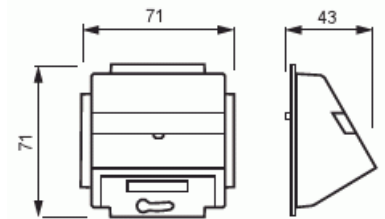

Product Card

Teleuttag, DKS-system, Pure Ädelstål, målad

Teleuttag

Teleuttag, DKS-system, Pure Ädelstål, målad

Type: 1758-866

EI-Number: 1817787

Product ID: 2CKA001724A4272

GTIN: 4011395087992

Centrumplatta och installationsring som passar adaptrarna 18xxEB. Lämpar sig för öppning planerad för 1-vägs apparat i täckram. Kan installeras inomhus i torra utrymmen. Materialet målad plast. Rengöring med vanliga milda tvättmedel för hushåll. Användning av starka lösningsmedel bör undvikas.

Technical specification

Classification

Lämplig för skyddsklass (IP): IP20

Packing

Package: 1/10/100/1800

Unit: PCS

ETIM Data

Sammansättning: Baselement med husets överdel

Användning: För dataanslutningshus

Stödring: Yes

Product Card

Teleuttag, DKS-system, Pure Ädelstål, målad

Med dammskydd:	No
Med gångjärnslock:	No
Uttagsriktning:	Lutande
Textfält:	Med märkskylt
Med tryck/prägling:	No
Monteringsmetod:	Infällt montage
Material:	Plast
Materialkvalitet:	Termoplast
Halogenfri:	Yes
Anti-bakteriell:	No
Ytskydd:	Lackerad
Typ av yta:	Matt
Färg:	Rostfritt stål
Transparent:	No
Typ av fastsättning:	Montering med skruv
Antal moduler (modulsystem):	1
Med boxar/kopplingar:	No
Med dragavlastning:	No
Avskärmad buss:	No
Avskärmad kapsling:	No
Lysterklämma:	No
Med belysning:	No
Apparatens bredd:	71 mm
Apparatens höjd:	71 mm
Apparatens djup:	39.7 mm
Minsta djup på infälld installationsdosa:	32 mm