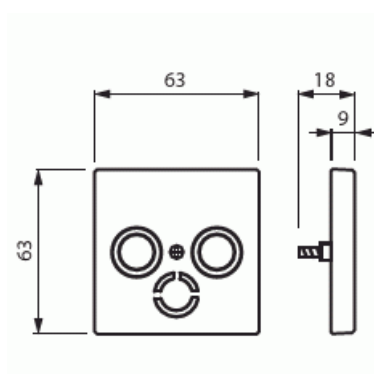

Centrumplatta

Centrumplatta, TV/R/Sat, Pure Ädelstål

Type: 1743-866

EI-Number: 1817790

Product ID: 2CKA001724A4271

GTIN: 4011395087893

Centrumplatta för de vanligaste insatser för antennuttag som finns till salu. Sat-kopplingens öppning är stängd men kan öppnas på installationsplatsen. Lämpar sig för öppning planerad för 1-vägs apparat i täckram. Kan installeras inomhus i torra utrymmen. Materialet rostfritt stål. Ytan är blank och lätt att hålla ren. Rengöring med vanliga milda tvättmedel för hushåll. Användning av starka lösningsmedel bör undvikas.

Technical specification

Classification

Lämplig för skyddsklass (IP): IP20

Packing

Package: 1/10/100/2800

Unit: PCS

ETIM Data

Sammansättning: Centrumplatta

Användning: SAT

Stödring: No

Product Card

Centrumplatta, TV/R/Sat, Pure Ädelstål

Med dammskydd:	No
Med gångjärnslock:	No
Uttagsriktning:	Rak
Textfält:	Utan indikeringsfält
Med tryck/prägling:	No
Monteringsmetod:	Infällt montage
Material:	Metall
Materialkvalitet:	Rostfritt stål
Halogenfri:	Yes
Anti-bakteriell:	No
Ytskydd:	Obehandlad
Typ av yta:	Matt
Färg:	Rostfritt stål
Transparent:	No
Typ av fastsättning:	Montering med skruv
Antal moduler (modulsystem):	1
Med boxar/kopplingar:	No
Lämplig för antal boxar/kopplingar:	3
Med dragavlastning:	No
Avskärmad buss:	No
Avskärmad kapsling:	No
Lysterklämma:	No
Med belysning:	No
Apparatens bredd:	63 mm
Apparatens höjd:	63 mm
Apparatens djup:	11.6 mm
Minsta djup på infälld installationsdosa:	32 mm