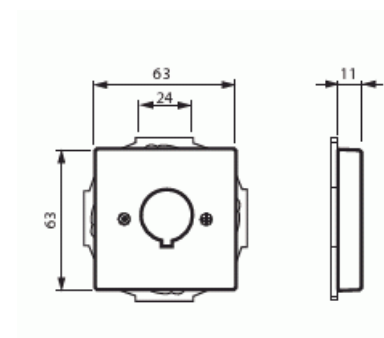

Product Card

Centrumplatta, Impressivo, med 22,5mm hål, aluminium

Centrumplatta

Centrumplatta, Impressivo, med 22,5mm hål, aluminium

Type: 2533-83

EI-Number: 1815589

Product ID: 2CKA001724A4261

GTIN: 4011395074718

Centrumplatta med ett runt 22,5 mm:s hål utrustat med ett inhugg som förhindrar rotation. Används för fastsättning av olika apparater.

Lämpar sig för öppning planerad för 1-vägs apparat i täckram samt med hjälp av adaptern 2519-xx i öppning planerad för 2-vägs apparat. Kan installeras inomhus i torra utrymmen. Vid infällt montage i fuktiga utrymmen eller ute bör man ta i beaktande påfrestningar som de yttre förhållandena orsakar och installationsbestämmelsernas begränsningar för helheten. Skyddet kan förbättras med hjälp av tätningsserie och kapsellock. Tillverkad av högklassigt och hållbart plastmaterial. Ytan är blank och lätt att hålla ren. Rengöring med vanliga milda tvättmedel för hushåll. Användning av starka lösningsmedel bör undvikas.

Technical specification

Classification

Lämplig för skyddsklass (IP):	IP20

Packing

Package:	1/10/100/2800

Unit:	PCS