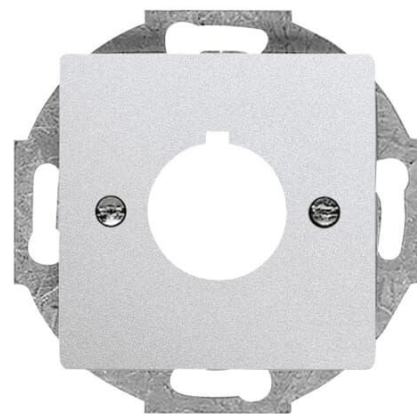

## Product Card

Centrumplatta, Impressivo, med 22,5mm hål, aluminium

# Centrumplatta

Centrumplatta, Impressivo, med 22,5mm hål, aluminium

**Type:** 2533-83

**EI-Number:** 1815589

**Product ID:** 2CKA001724A4261

**GTIN:** 4011395074718

Centrumplatta med ett runt 22,5 mm:s hål utrustat med ett inhugg som förhindrar rotation. Används för fastsättning av olika apparater.

Lämpar sig för öppning planerad för 1-vägs apparat i täckram samt med hjälp av adaptern 2519-xx i öppning planerad för 2-vägs apparat. Kan installeras inomhus i torra utrymmen. Vid infällt montage i fuktiga utrymmen eller ute bör man ta i beaktande påfrestningar som de yttre förhållandena orsakar och installationsbestämmelsernas begränsningar för helheten. Skyddet kan förbättras med hjälp av tätningsserie och kapsellock. Tillverkad av högklassigt och hållbart plastmaterial. Ytan är blank och lätt att hålla ren. Rengöring med vanliga milda tvättmedel för hushåll. Användning av starka lösningsmedel bör undvikas.

# Product Card

Centrumplatta, Impressivo, med 22,5mm hål, aluminium