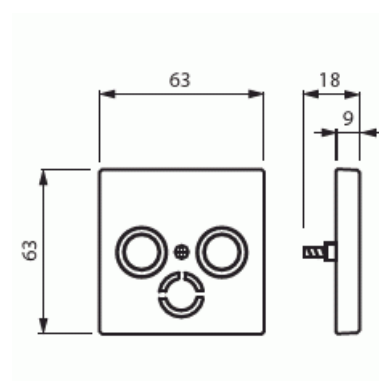

Centrumplatta

Centrumplatta, Impressivo, TV/R/Sat, antracit

Type: 1743-81

EI-Number: 1815490

Product ID: 2CKA001724A4252

GTIN: 4011395056295

Centrumplatta för de vanligaste insatser för antennuttag som finns till salu. Sat-kopplingens öppning är stängd men kan öppnas på installationsplatsen. Lämpar sig för öppning planerad för 1-vägs apparat i täckram samt med hjälp av adaptern 2519-xx i öppning planerad för 2-vägs apparat. Kan installeras inomhus i torra utrymmen. Vid infällt montage i fuktiga utrymmen eller ute bör man ta i beaktande påfrestningar som de yttre förhållandena orsakar på produkten. Skyddet kan förbättras med hjälp av tätningsserie och kapsellock. Tillverkad av högklassigt och hållbart plastmaterial. Ytan är blank och lätt att hålla ren. Rengöring med vanliga milda tvättmedel för hushåll. Användning av starka lösningsmedel bör undvikas.

Technical specification

Classification

Lämplig för skyddsklass (IP):	IP20
-------------------------------	------

Packing

Package:	1/10/100/2800
----------	---------------

Unit:	PCS
-------	-----

Product Card

Centrumplatta, Impressivo, TV/R/Sat, antracit

ETIM Data

Sammansättning:	Centrumplatta
Användning:	SAT
Stödring:	No
Med dammskydd:	No
Med gångjärnslock:	No
Uttagsriktning:	Rak
Textfält:	Utan indikeringsfält
Med tryck/prägling:	No
Monteringsmetod:	Infällt montage
Material:	Plast
Materialkvalitet:	Termoplast
Halogenfri:	Yes
Anti-bakteriell:	No
Ytskydd:	Obehandlad
Typ av yta:	Blank
Färg:	Antracitgrå
RAL-nummer (liknande):	7021
Transparent:	No
Typ av fastsättning:	Montering med skruv
Antal moduler (modulsystem):	1
Med boxar/kopplingar:	No
Lämplig för antal boxar/kopplingar:	3
Med dragavlastning:	No
Avskärmad buss:	No
Avskärmad kapsling:	No
Lysterklämma:	No
Med belysning:	No
Apparatens bredd:	63 mm
Apparatens höjd:	63 mm
Apparatens djup:	9 mm
Minsta djup på infälld installationsdosa:	32 mm