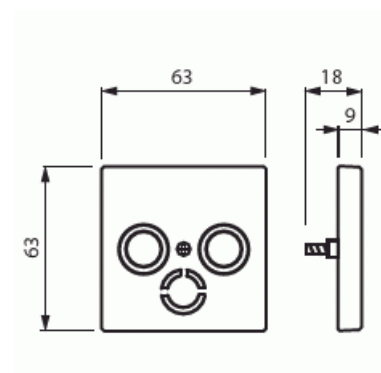

Centrumplatta

Centrumplatta, Impressivo, TV/R/Sat, vit

Type: 1743-84

EI-Number: 1815690

Product ID: 2CKA001724A2774

GTIN: 4011395996416

Centrumplatta för de vanligaste insatser för antennuttag som finns till salu. Sat-kopplingens öppning är stängd men kan öppnas på installationsplatsen. Lämpar sig för öppning planerad för 1-vägs apparat i täckram samt med hjälp av adaptern 2519-xx i öppning planerad för 2-vägs apparat. Kan installeras inomhus i torra utrymmen. Vid infällt montage i fuktiga utrymmen eller ute bör man ta i beaktande påfrestningar som de yttre förhållandena orsakar på produkten. Skyddet kan förbättras med hjälp av tätningsserie och kapsellock. Tillverkad av högklassigt och hållbart plastmaterial. Ytan är blank och lätt att hålla ren. Rengöring med vanliga milda tvättmedel för hushåll. Användning av starka lösningsmedel bör undvikas.

Technical specification

Classification

Lämplig för skyddsklass (IP): IP20

Packing

Package: 1/10/100/2800

Unit: PCS

ETIM Data

Product Card

Centrumplatta, Impressivo, TV/R/Sat, vit

Sammansättning:	Centrumplatta
Användning:	Övrigt
Stödring:	No
Med dammskydd:	No
Med gångjärnslock:	No
Uttagsriktning:	Rak
Textfält:	Utan indikeringsfält
Med tryck/prägling:	No
Monteringsmetod:	Infällt montage
Material:	Plast
Materialkvalitet:	Termoplast
Halogenfri:	Yes
Anti-bakteriell:	No
Ytskydd:	Obehandlad
Typ av yta:	Blank
Färg:	Vit
RAL-nummer (liknande):	9016
Transparent:	No
Typ av fastsättning:	Montering med skruv
Antal moduler (modulsystem):	1
Med boxar/kopplingar:	No
Lämplig för antal boxar/kopplingar:	3
Med dragavlastning:	No
Avskärmad buss:	No
Avskärmad kapsling:	No
Lysterklämma:	No
Med belysning:	No
Apparatens bredd:	63 mm
Apparatens höjd:	63 mm
Apparatens djup:	63 mm
Minsta djup på infälld installationsdosa:	32 mm