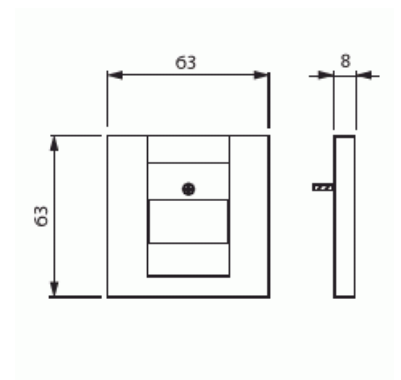

Product Card

Centrumplatta, USB-, VGA-, HDMI-uttag, vit matt

Centrumplatta

Centrumplatta, USB-, VGA-, HDMI-uttag,
vit matt

Type: 1766-884

EI-Number: 1815438

Product ID: 2CKA001710A3926

GTIN: 4011395131626

Centrumplatta till USB 6472 U-XX (5200486, 5100504), USB 0261/13
(5100501), VGA 0261/23, HDMI 0261/33 (5100503)

Technical specification

Classification

Lämplig för skyddsklass (IP):	IP20
-------------------------------	------

Packing

Package:	1
Unit:	PCS

ETIM Data

Sammansättning:	Styrelement
Användning:	D-Sub, 15-polig
Stödring:	No
Med dammskydd:	No

Product Card

Centrumplatta, USB-, VGA-, HDMI-uttag, vit matt

Med gångjärnslock:	No
Uttagsriktning:	Rak
Textfält:	Utan indikeringsfält
Med tryck/prägling:	No
Monteringsmetod:	Infällt montage
Material:	Plast
Materialkvalitet:	Termoplast
Halogenfri:	Yes
Anti-bakteriell:	No
Ytskydd:	Lackerad
Typ av yta:	Matt
Färg:	Vit
RAL-nummer (liknande):	9016
Transparent:	No
Typ av fastsättning:	Montering med skruv
Antal moduler (modulsystem):	1
Med boxar/kopplingar:	No
Lämplig för antal boxar/kopplingar:	1
Med dragavlastning:	No
Avskärmad buss:	No
Avskärmad kapsling:	No
Lysterklämma:	No
Med belysning:	No
Apparatens bredd:	63 mm
Apparatens höjd:	63 mm
Apparatens djup:	8.4 mm
Minsta djup på infälld installationsdosa:	32 mm