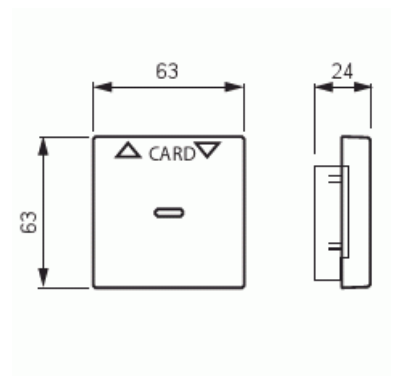

Centrumplatta

Centrumplatta, för kortbrytare, svart matt

Type: 1792-885

EI-Number: 1815132

Product ID: 2CKA001710A3905

GTIN: 4011395127285

Specialvippa till kortbrytarens insats 8114.1. Används exempelvis som huvudbrytare" i storlek av kreditkort i hotellrum. Lämpar sig för öppning planerad för 1-vägs apparat i täckram. Kan installeras endast inomhus i torra utrymmen. Materialet målad plast. Rengöring med vanliga milda tvättmedel för hushåll. Användning av starka lösningsmedel bör undvikas."

Technical specification

Classification

Lämplig för skyddsklass (IP): IP20

Packing

Package: 1

Unit: PCS

ETIM Data

Modell/Utförande: Hotellkort

Prägling/Indikering: Symbol "Pilar"

Scanable symbol / barrier free: No

Lämplig för beröringssensor för bussystem: No

Product Card

Centrumplatta, för kortbrytare, svart matt

Typ av fastsättning:	Klämmontering
Övervakningsfönster/ljusuttag:	No
Material:	Plast
Materialkvalitet:	Termoplast
Halogenfri:	No
Ytskydd:	Lackerad
Typ av yta:	Matt
Anti-bakteriell:	No
Färg:	Svart
RAL-nummer (liknande):	9005
Med tryckbar etikett:	No
Med utbytbar lins/symbol:	No
Slagtålighet (IK):	IK03
Bredd:	63 mm
Höjd:	63 mm
Djup:	13.4 mm