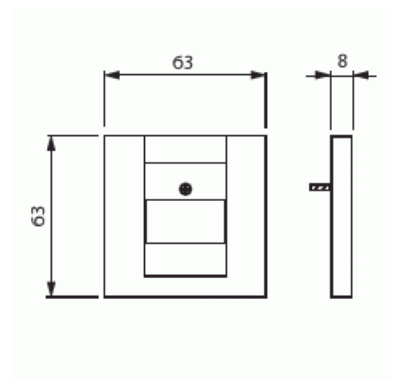

Product Card

Centrumplatta, USB-, VGA-, HDMI-uttag, svart matt

Centrumplatta

Centrumplatta, USB-, VGA-, HDMI-uttag,
svart matt

Type: 1766-885

EI-Number: 1815315

Product ID: 2CKA001710A3903

GTIN: 4011395127261

Centrumplatta till USB 6472 U-XX (5200486, 5100504), USB 0261/13
(5100501), VGA 0261/23, HDMI 0261/33 (5100503)

Technical specification

Classification

Lämplig för skyddsklass (IP):	IP20
-------------------------------	------

Packing

Package:	1/10
Unit:	PCS

ETIM Data

Sammansättning:	Styrelement
Användning:	D-Sub, 15-polig
Stödring:	No
Med dammskydd:	No

Product Card

Centrumplatta, USB-, VGA-, HDMI-uttag, svart matt

Med gångjärnslock:	No
Uttagsriktning:	Rak
Textfält:	Utan indikeringsfält
Med tryck/prägling:	No
Monteringsmetod:	Infällt montage
Material:	Plast
Materialkvalitet:	Termoplast
Halogenfri:	Yes
Anti-bakteriell:	No
Ytskydd:	Lackerad
Typ av yta:	Matt
Färg:	Svart
RAL-nummer (liknande):	9005
Transparent:	No
Typ av fastsättning:	Montering med skruv
Antal moduler (modulsystem):	1
Med boxar/kopplingar:	No
Lämplig för antal boxar/kopplingar:	1
Med dragavlastning:	No
Avskärmad buss:	No
Avskärmad kapsling:	No
Lysterklämma:	No
Med belysning:	No
Apparatens bredd:	63 mm
Apparatens höjd:	63 mm
Apparatens djup:	8.4 mm
Minsta djup på infälld installationsdosa:	32 mm