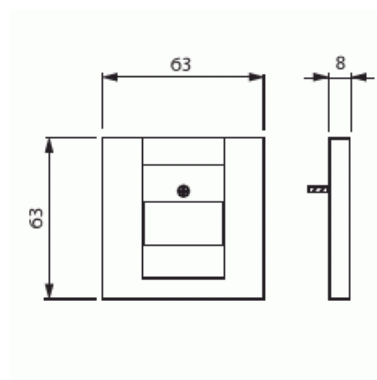

# Centrumplatta

Centrumplatta, USB-, VGA-, HDMI-uttag,  
Pure Ädelstål

**Type:** 1766-866

**EI-Number:** 1817779

**Product ID:** 2CKA001710A3765

**GTIN:** 4011395087848

Centrumplatta till USB 6472 U-XX (5200486, 5100504), USB 0261/13  
(5100501), VGA 0261/23, HDMI 0261/33 (5100503)

# Product Card

Centrumplatta, USB-, VGA-, HDMI-uttag, Pure Ädelstål

Med gångjärnslock:	No
Uttagsriktning:	Rak
Textfält:	Utan indikeringsfält
Med tryck/prägling:	No
Monteringsmetod:	Infällt montage
Material:	Plast
Materialkvalitet:	Termoplast
Halogenfri:	Yes
Anti-bakteriell:	No
Ytskydd:	Lackerad
Typ av yta:	Matt
Färg:	Rostfritt stål
Transparent:	No
Typ av fastsättning:	Montering med skruv
Antal moduler (modulsystem):	1
Med boxar/kopplingar:	No
Lämplig för antal boxar/kopplingar:	1
Med dragavlastning:	No
Avskärmad buss:	No
Avskärmad kapsling:	No
Lysterklämma:	No
Med belysning:	No
Apparatens bredd:	63 mm
Apparatens höjd:	63 mm
Apparatens djup:	8.4 mm
Minsta djup på infälld installationsdosa:	32 mm