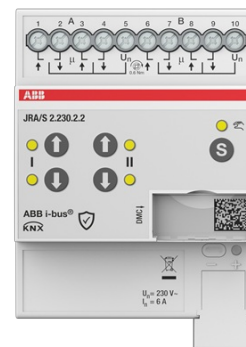

MARK/JALU AKT MAN 2K

Type: JRA/S2.230.2.2

EI-Number: 1741023

Product ID: 2CDG110284R0011

GTIN: 4053546110814

IP20

För styrning av oberoende 230 VAC-motorer via ABB i-bus® KNX. Enheterna är utformade för positionering av persienner, rulljalousier, markiser och samt för styrning av dörrar, fönster och ventilation. Någon extra hjälpspanning behövs inte. För att skydda motorn är utgångskontakterna elektromekaniskt låsta mot varandra. Tryckknappar finns på enhetens framsida för att styra utgångarna, t.ex. under körning. Utgångens aktuella status visas via lysdioder om utgången är vald."

Technical specification

ETIM Data

Bussystem EIB/KNX:	Yes
Bussystem KNX-radio:	No
Bussystem radiofrekvens:	No
Bussystem LON:	No
Bussystem Powernet:	No
Bussystem övriga:	Ingen
Monteringsmetod:	DRA (DIN-rail adapter)
Bredd i antal modulmellanrum:	4.0
Bussanslutning ingår:	No
Avtagbar bussmodul:	No
Med LED-indikering:	Yes

Product Card

MARK/JALU AKT MAN 2K

Max. omkopplingseffekt:	2400 W
Strömtyp:	AC
Kapslingsklass (IP):	IP20
Minsta djup på infälld installationsdosa:	64.5 mm