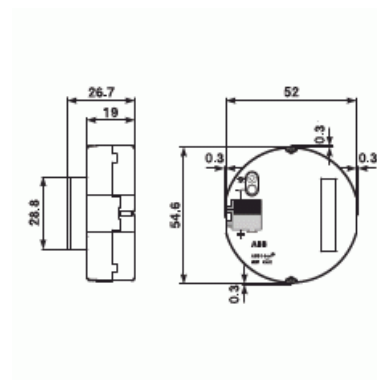

## SÄKERHETSTERMINAL 2-KANALER

Type: MT/U2.12.2

EI-Number: 1738039

Product ID: 2CDG110111R0011

GTIN: 4016779711760

Kompakt KNX säkerhetslösning för upptäckt av intrång och tekniska larm. Enheten har 2 övervakade ingångar och 2 utgångar.