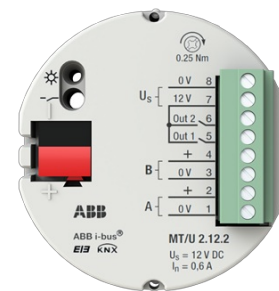

## SÄKERHETSTERMINAL 2-KANALER

Type: MT/U2.12.2

EI-Number: 1738039

Product ID: 2CDG110111R0011

GTIN: 4016779711760

Kompakt KNX säkerhetslösning för upptäckt av intrång och tekniska larm. Enheten har 2 övervakade ingångar och 2 utgångar.