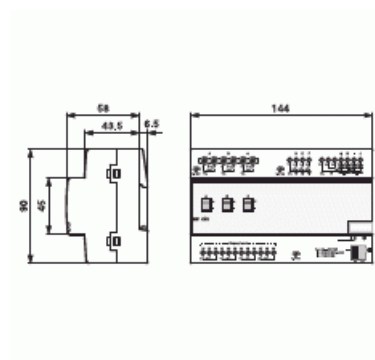

Rumskontroller basic

RUMSKONTROLLER BASIC

Type: RM/S 1.1

EI-Number: 1751226

Product ID: 2CDG110094R0011

GTIN: 4016779665568

Room master, en komplett KNX central med 8 ingångar, 3 utgångar samt HVAC styrning. För hotellrum, kontor mm.

Technical specification

Packing

Package:	1
Unit:	PCS

ETIM Data

Bussystem EIB/KNX:	Yes
Bussystem övriga:	Ingen
Monteringsmetod:	DRA (DIN-rail adapter)
Bredd i antal modulmellanrum:	8.0
Manuell styrning/handaktivering:	Yes
Antal kanaler IN:	8
Antal ingångar:	8

Max. omkopplingsström: 20 A

Kapslingsklass (IP): IP20
