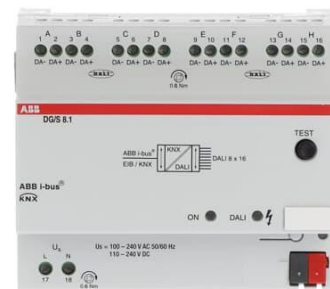

Dali-gateway

DALIGRÄNSSNITT 8-KANALER

Type: DG/S 8.1

EI-Number: 1751084

Product ID: 2CDG110025R0011

GTIN: 4016779585828

Digital DALI-styrenhet med 8 separata kanaler för anslutning av upp till 16 DALI-enheter per kanal.

Technical specification

Packing

Package:	1
Unit:	PCS

ETIM Data

Bussystem EIB/KNX:	Yes
Bussystem radiofrekvens:	No
Dubbelriktad radiofrekvens:	No
Monteringsmetod:	DRA (DIN-rail adapter)
Bredd i antal modulmellanrum:	6.0
Demonteringskydd:	No
Kan uppdateras:	Yes