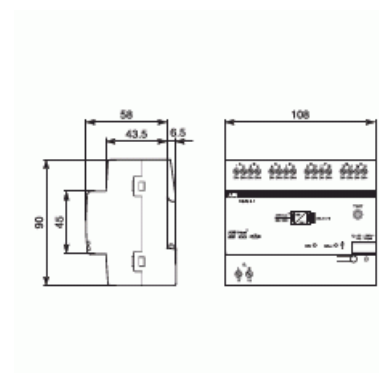

Dali-gateway

DALIGRÄNSSNITT 8-KANALER

Type: DG/S 8.1

EI-Number: 1751084

Product ID: 2CDG110025R0011

GTIN: 4016779585828

Digital DALI-styrenhet med 8 separata kanaler för anslutning av upp till 16 DALI-enheter per kanal.

Technical specification

Packing

Package:	1
Unit:	PCS

ETIM Data

Bussystem EIB/KNX:	Yes
Bussystem radiofrekvens:	No
Dubbelriktad radiofrekvens:	No
Monteringsmetod:	DRA (DIN-rail adapter)
Bredd i antal modulmellanrum:	6.0
Demonteringskydd:	No
Kan uppdateras:	Yes

Product Card

DALIGRÄNSSNITT 8-KANALER

Beroende av leverantör:	No
Visualisering:	No
Web-Server:	No
Radiogränssnitt:	No
Infraröd-gränssnitt:	No
Kapslingsklass (IP):	IP20