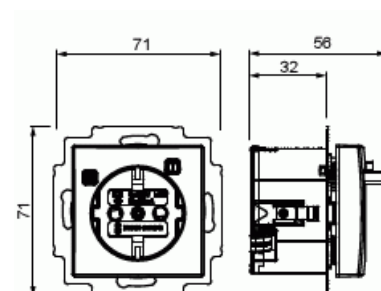

# Vägguttag SAGA 1-vägs

Vägguttag SAGA, 1-vägs jordat med jordfelsbrytare. För infällt montage.

**Type:** 3120EUC-916

**EI-Number:** 1815795

**Product ID:** 2CCG001361R0001

**GTIN:** 7612271518301

Vägguttag SAGA, 1-vägs jordat med jordfelsbrytare. För infällt montage. Nominell spänning: 230 Vac (50/60 Hz). Nominell ström: 16A. Nominell felström: 30mA. Omgivningstemperatur: -25°C till +40°C. Skyddsklass: IP20-uttaget är försett med svart knapp för till- och frånslag och en gul knapp för test. Centrumplatta SAGA medföljer.

## Technical specification