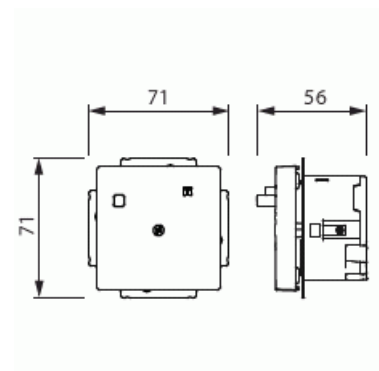

Jordfelsbrytare för infällt montage Jordfelsbrytaren är försett med svart knapp för till och frånslag och en gul knapp för test. Impressivo vit centrumplatta medföljer. Komplettera med med lös ram Impressivo, Accent, eller Carat