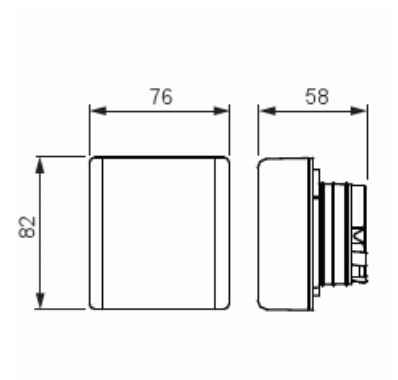

Product Card

Vägguttag, 1-vägs infällt med jordfelsbrytare, 30mA

Vägguttag

Vägguttag, 1-vägs infällt med jordfelsbrytare, 30mA

Type: 3120EUG-44

EI-Number: 1815191

Product ID: 2CCF019496R0001

GTIN: 7612271473884

Nominell spänning: 230 Vac (50 / 60 Hz)

Nominell ström: 16 A

Nominell felström: 30 mA

Omgivningstemperatur: -25 °C +40 °C

Skyddsklass: IP44

Uttaget är försett med svart knapp för till och frånslag och en gul knapp för test.

Uttaget är komplett med centrumplatta och ram.

Technical specification

Electrical quantities

Märkström:	16 A
Märkspänning:	230 V

Classification

Lämplig för skyddsklass (IP):	IP44