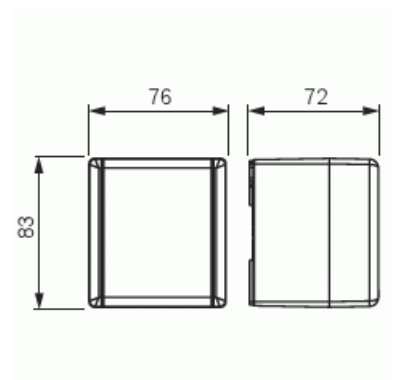

Product Card

Vägguttag, 1-vägs utanpåliggande med jordfelsbrytare, 30mA

Vägguttag

Vägguttag, 1-vägs utanpåliggande med jordfelsbrytare, 30mA

Type: 3120EUG-44.2

EI-Number: 1815190

Product ID: 2CCF019495R0001

GTIN: 7612271473860

Nominell spänning: 230 Vac (50 / 60 Hz)

Nominell ström: 16 A

Nominell felström: 30 mA

Omgivningstemperatur: -25 °C +40 °C

Skyddsklass: IP44

Uttaget är försett med svart knapp för till och frånslag och en gul knapp för test.

Uttaget är komplett med centrumplatta och ram.

Technical specification

Electrical quantities

Märkström:	16 A
Märkspänning:	230 V

Classification

Lämplig för skyddsklass (IP):	IP44