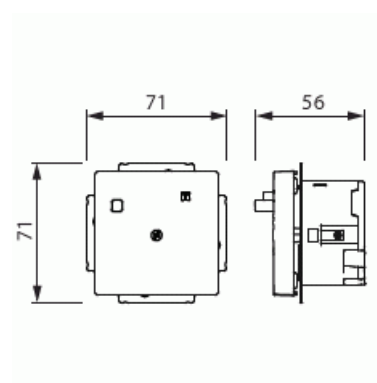

Nominell ström: 16 A

Nominell felström: 30 mA

Omgivningstemperatur: -25 °C +40 °C

Skyddsklass: IP21

Jordfelsbrytaren är försett med svart knapp för till och frånslag och en gul knapp för test.

Impressivo Vit Centrumplatta medföljer. Komplettera med med lös ram Impressivo, Accent, eller Carat