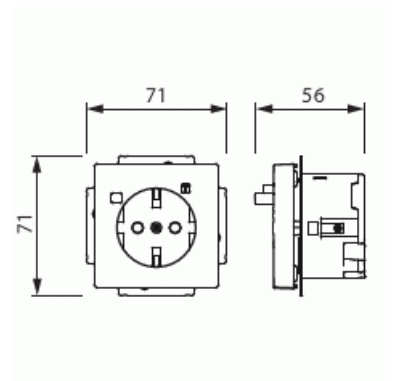

Product Card

Vägguttag, 1-vägs infällt med jordfelsbrytare, 30mA IP21 vit

Vägguttag

Vägguttag, 1-vägs infällt med jordfelsbrytare, 30mA IP21 vit

Type: 3120EUC-84

EI-Number: 1815172

Product ID: 2CCF019491R0001

GTIN: 7612271472283

Nominell spänning: 230 Vac (50 / 60 Hz)

Nominell ström: 16 A

Nominell felström: 30 mA

Omgivningstemperatur: -25 °C +40 °C

Skyddsklass: IP21

Uttaget är försett med svart knapp för till och frånslag och en gul knapp för test.

Impressivo Vit Centrumplatta medföljer. Komplettera med med lös ram Impressivo, Accent, eller Carat

Technical specification

Electrical quantities

Märkström:	16 A
Märkspänning:	230 V

Classification

Lämplig för skyddsklass (IP):	IP21