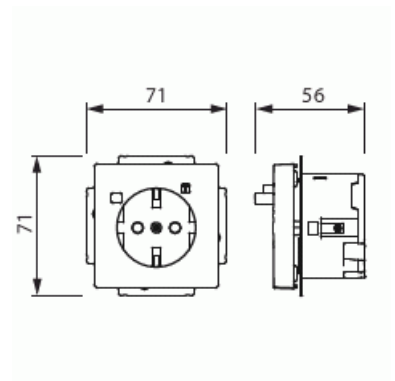

Product Card

Vägguttag, 1-vägs infällt med jordfelsbrytare, 30mA IP21 svart matt

Vägguttag

Vägguttag, 1-vägs infällt med jordfelsbrytare, 30mA IP21 svart matt

Type: 3120EUC-885

EI-Number: 1815305

Product ID: 2CCF019489R0001

GTIN: 7612271508203

Nominell spänning: 230 Vac (50 / 60 Hz)

Nominell ström: 16 A

Nominell felström: 30 mA

Omgivningstemperatur: -25 °C +40 °C

Skyddsklass: IP21

Uttaget är försett med svart knapp för till och frånslag och en gul knapp för test.

Impressivo Vit Centrumplatta medföljer. Komplettera med med lös ram

Impressivo, Accent, eller Carat

Technical specification

Electrical quantities

Märkström:	16 A
Märkspänning:	230 V

Classification

Lämplig för skyddsklass (IP):	IP21