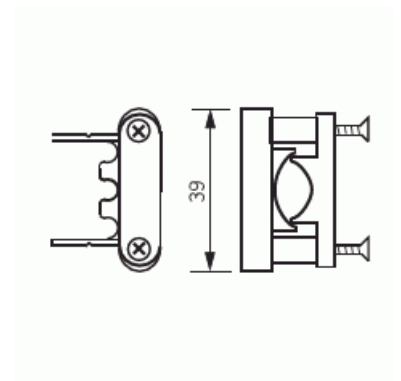

# Dragavlastare

Dragavlastare för en kabel, Ø 10,5 – 20 mm

**Typ:** AS9.1

**E-nr:** 1438404

**Produkt ID:** 2TKA140017G1

**GTIN:** 6410016125927

Dosorna AP9 och AP10 kan förses med följande dragavlastare: AS9.1 och AS9.3. I dragavlastare AS9.1 kan en kabel med diametern 10,5-20 mm fästas.