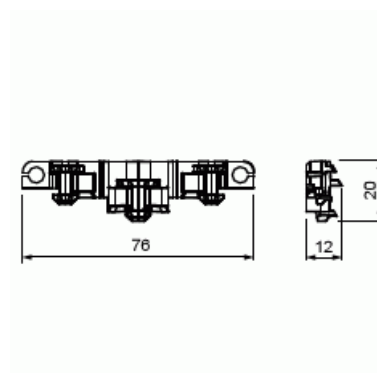

# Dragavlastare

Dragavlastare för 3 kablar, Ø 6 – 17 mm

**Typ:** AS9.10

**E-nr:** 1438273

**Produkt ID:** 2TKA00003876

**GTIN:** 6438199005355

Kopplingsdosa AP9 och AP10 kan utrustas med dragavlastaren AS9.10 för 3 kablar.

För kopplingsdosa AP9: 3 x 6-17 mm. För kopplingsbox AP10: 1 x 6-19 mm (mittenpositionen) och 2 x 6-12mm (sidopositionerna). Det kan också användas med 3 flexibla anslutningskablar H03VVH2-F 2x0,75. Dragavlastning görs med hjälp av buntband med bredden 4 - 7mm (ingår ej).

Två stycken dragavlastare kan användas på motsatta sidor i kopplingsbox AP9 och AP10, eller en styck monterad på tvären i AP9-lådorna