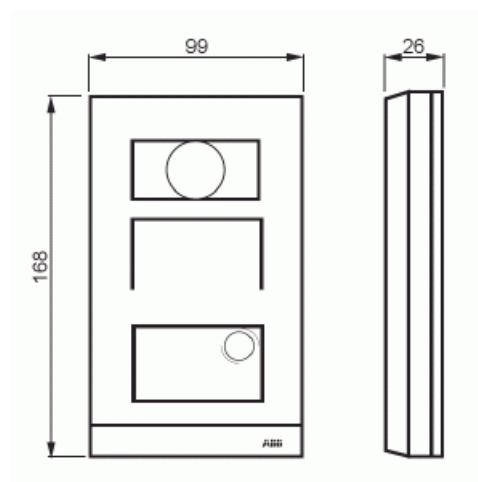

# UTTAG HA+HO 1-V SAGA 2,5?

Komplett porttelefon mini aluminium

Typ: M21311P1-A-02

E-nr: 5801206

Produkt ID: 2TMA210010A0030

GTIN: 6955891804852

Komplett porttelefon för enfamiljshus. Installeras utanpåliggande. Behöver ingen installationsdosa. Automatisk infrarött ljus nattetid för tydlig bild från kameran. Nattbelysning. Har två utgångar för lås, en 18 V och en potentialfri. Klassificering IK07, IP54.

### Packning

Förpackning:	1/16
Enhet:	st